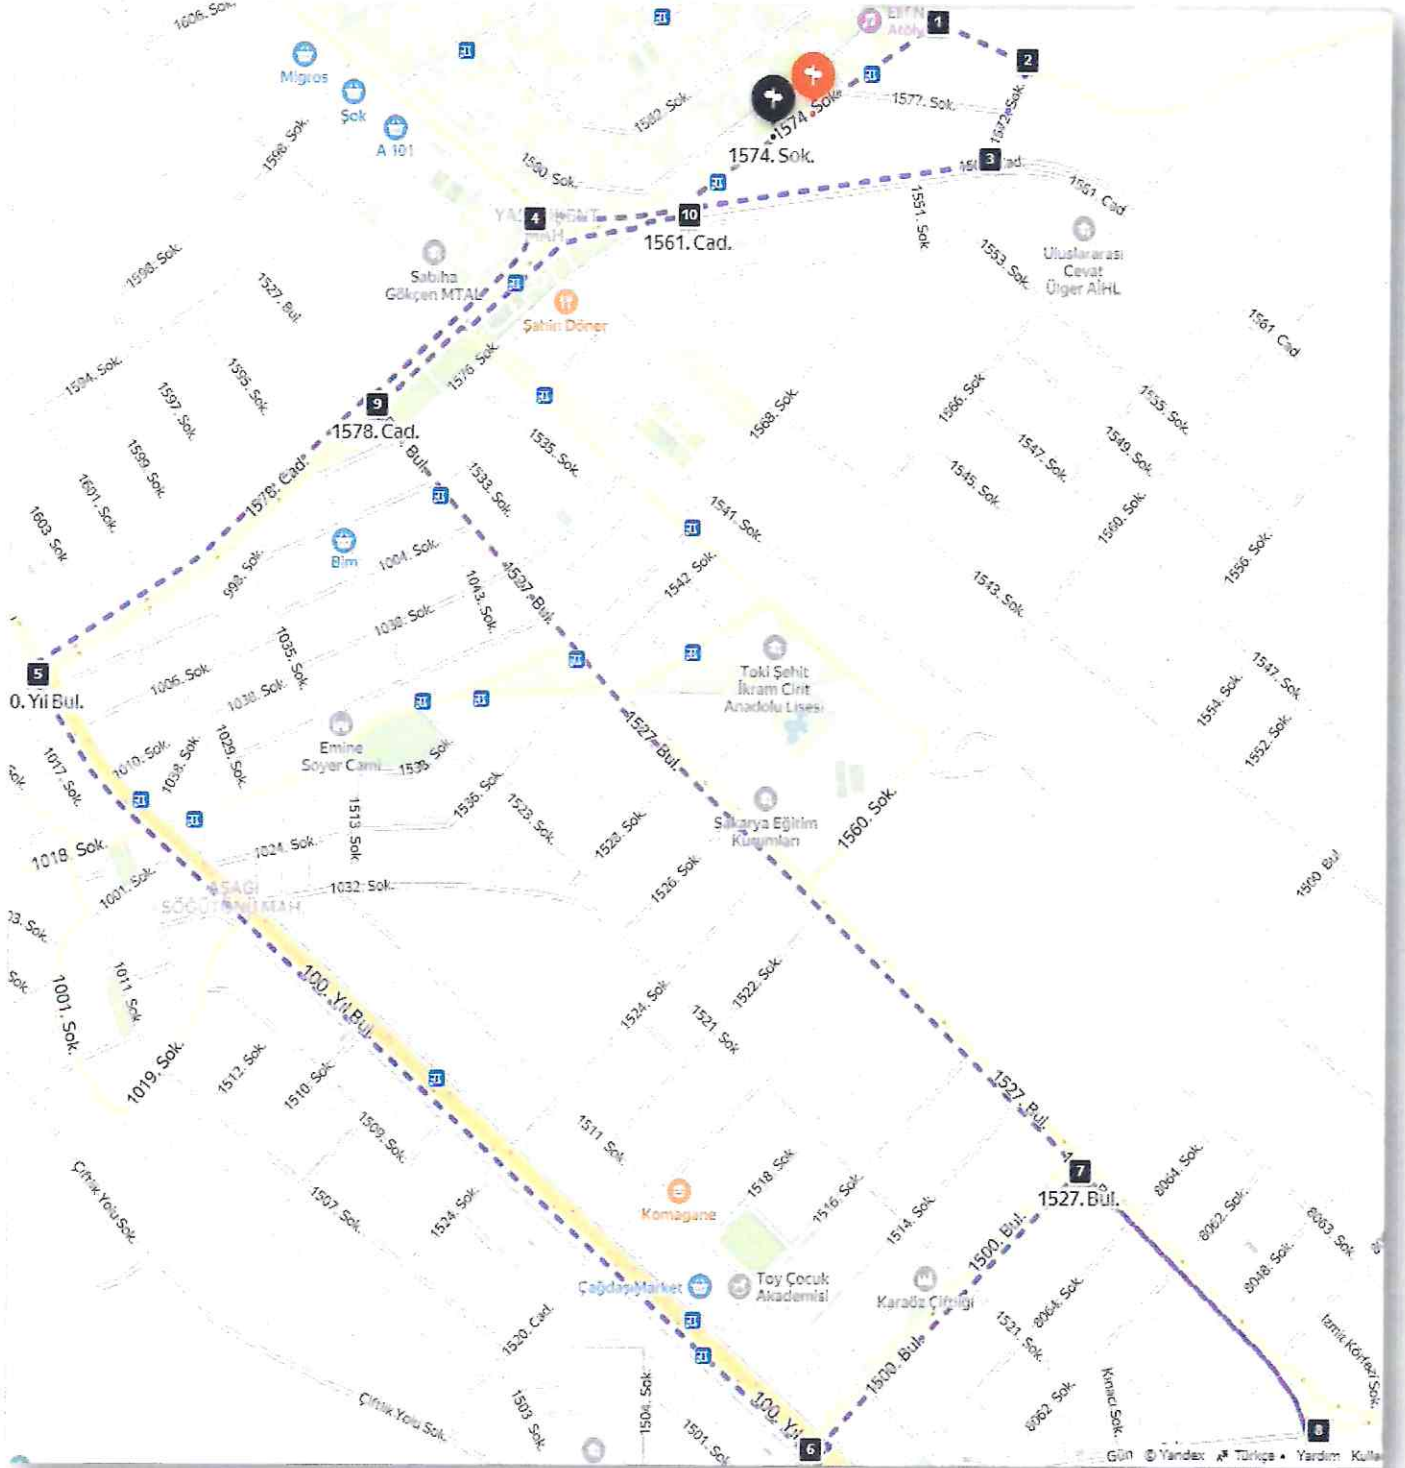

TEPEBAŞI İLÇE MİLLİ EĞİTİM MÜDÜRLÜĞÜ
MTSK / BE-C-C1E-CE-D-D1-DE-D1E-F SINIFI
SERTİFİKA SINAVI B GÜZERGAHI

GÜZERGAH B

- 1574 Sokak üzeri başlangıç
- 1 1574. Sokaktan 1579. Sokağa Sağa Dönüş
- 2 1579. Sokaktan 1572. Sokağa Sağa Dönüş
- 3 1572. Sokaktan 1561. Caddeye Sağa Dönüş
- 4 Döner Kavşaktan 2. Qıkışa (1578. Caddeye) Giriş
- 5 100. Yıl Bulvarına (Sola) Giriş
- 6 1500. Bulvara (Sola) Dönüş
- 7 1527. Bulvara (Sağa) Giriş
- 8 Döner Kavşaktan U Dönüşü
- 9 1578. Caddeye (Sağa) Giriş
- 10 1574. Sokağa (Sola) Dönüş
- Başlangıç Noktasına Geliş