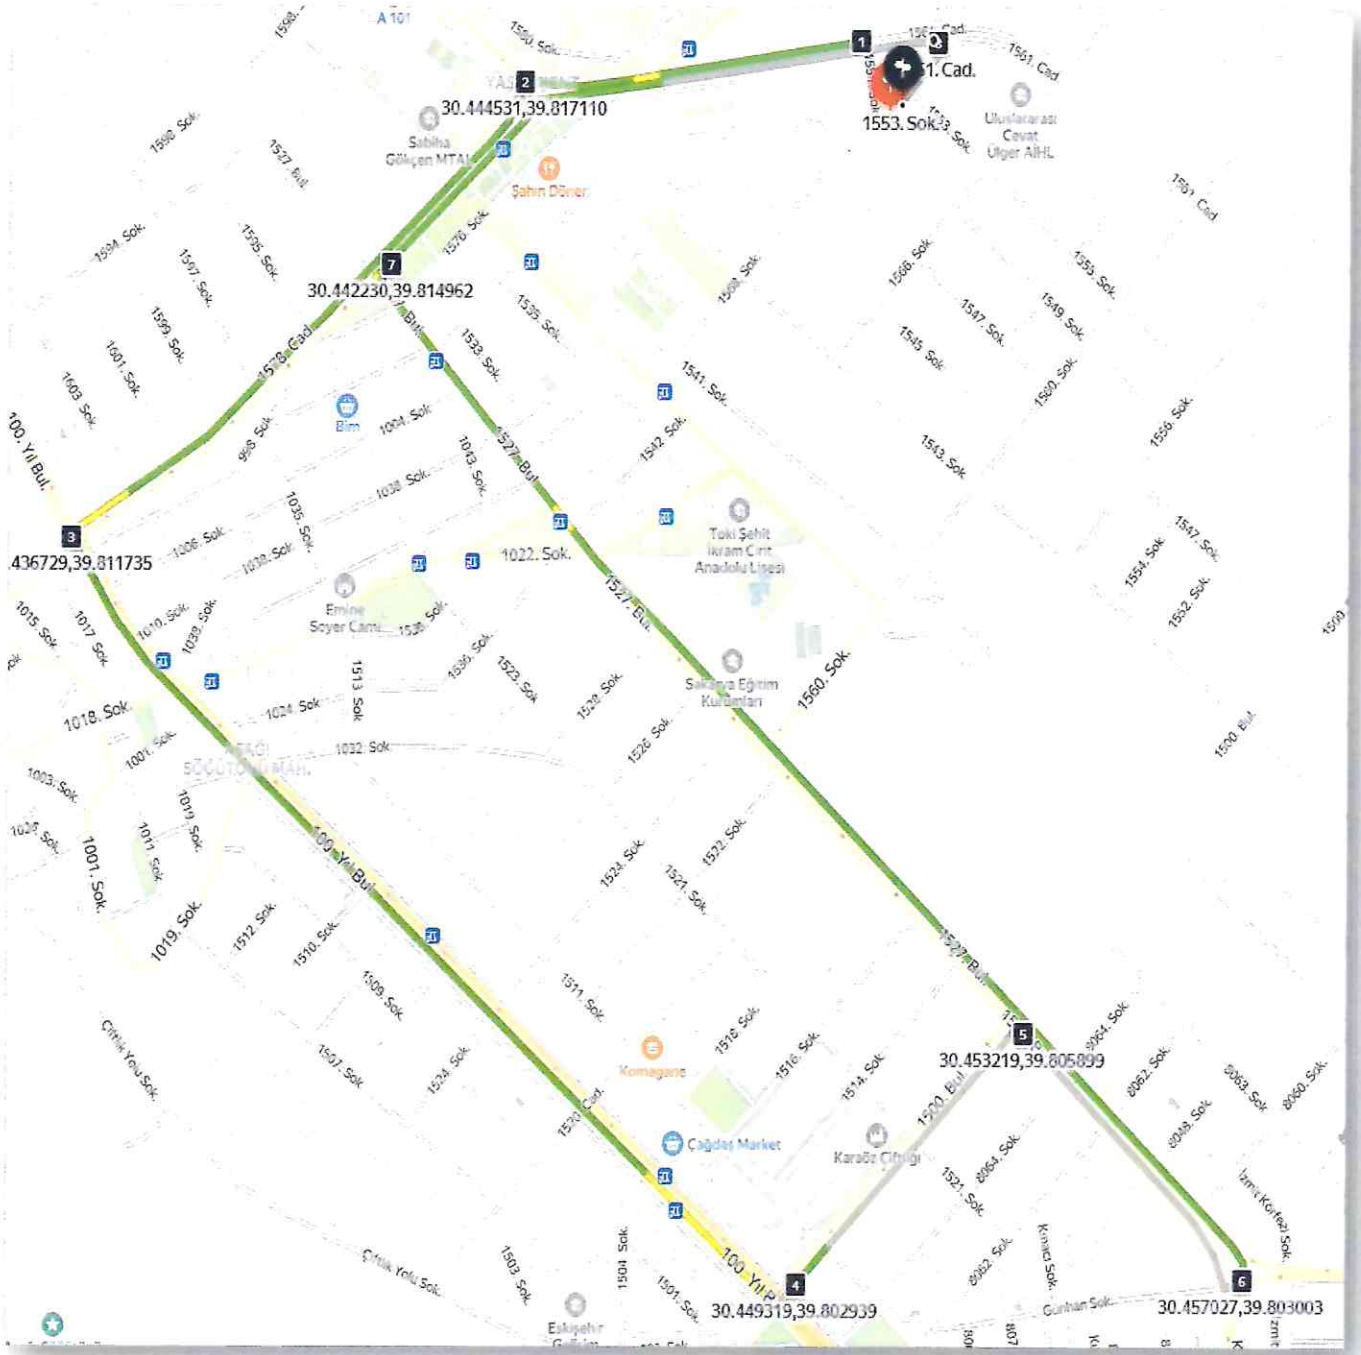

TEPEBAŞI İLÇE MİLLİ EĞİTİM MÜDÜRLÜĞÜ
MTSK / A - A1 - A2 SINIFI
SERTİFİKA SINAVI A GÜZERGAHI

GÜZERGAH A

- 1551. Sokak Motosiklet Başlangıç
- 1 1561. Caddeye (Sola) Giriş
- 2 Döner Kavşaktan 2. Çıkışa (1578. Caddeye) Giriş
- 3 1527. Bulvara Dönüş
- 4 1500. Bulvara (Sağa) Dönüş
- 5 100. Yıl Bulvarına (Sağa) Giriş
- 6 1578. Caddeye Sağa Dönüş
- 7 Döner Kavşaktan 1. Çıkışa (1561. Caddeye) Giriş
- 8 1551. Sokağa (Sağa) Dönüş
- Başlangıç Noktasına Dönüş

TEPEBAŞI İLÇE MİLLİ EĞİTİM MÜDÜRLÜĞÜ
MTSK / A - A1 - A2 SINIFI
SERTİFİKA SINAVI B GÜZERGAHI

GÜZERGAH B

- 1551. Sokak Motosiklet Başlangıç
- 1 1561. Caddeye (Sola) Giriş
- 2 Döner Kavşağından 2. Çıkışa (1578. Caddeye) Giriş
- 3 100. Yıl Bulvarına (Sola) Giriş
- 4 1500. Bulvarına (Sola) Dönüş
- 5 1527. Bulvarına (Sağa) Dönüş
- 6 Döner Kavşağından U Dönüşü
- 7 1578. Caddeye Sağa Dönüş
- 8 1551. Sokağa (Sağa) Dönüş
- Başlangıç Noktasına Dönüş

TEPEBAŞI İLÇE MİLLİ EĞİTİM MÜDÜRLÜĞÜ
MTSK / BE-C-C1E-CE-D-D1-DE-D1E-F SINIFI
SERTİFİKA SINAVI A GÜZERGAHI

GÜZERGAH A

- 1574 Sokak üzeri başlangıç
- 1 1574. Sokaktan 1579. Sokağa Sağa Dönüş
- 2 1579. Sokaktan 1572. Sokağa Sağa Dönüş
- 3 1572. Sokaktan 1561. Caddeye Sağa Dönüş
- 4 Döner Kavşaktan 2. Çıkışa (1578. Caddeye) Giriş
- 5 1527. Bulvara Dönüş
- 6 1500. Bulvara (Sağa) Dönüş
- 7 100. Yıl Bulvarına (Sağa) Giriş
- 8 1578. Sokağa Sağa Dönüş
- 9 Döner Kavşaktan 1. Çıkışa (1561. Caddeye) Giriş
- 10 1574. Sokağa (Sola) Dönüş
- Başlangıç Noktasına Geliş