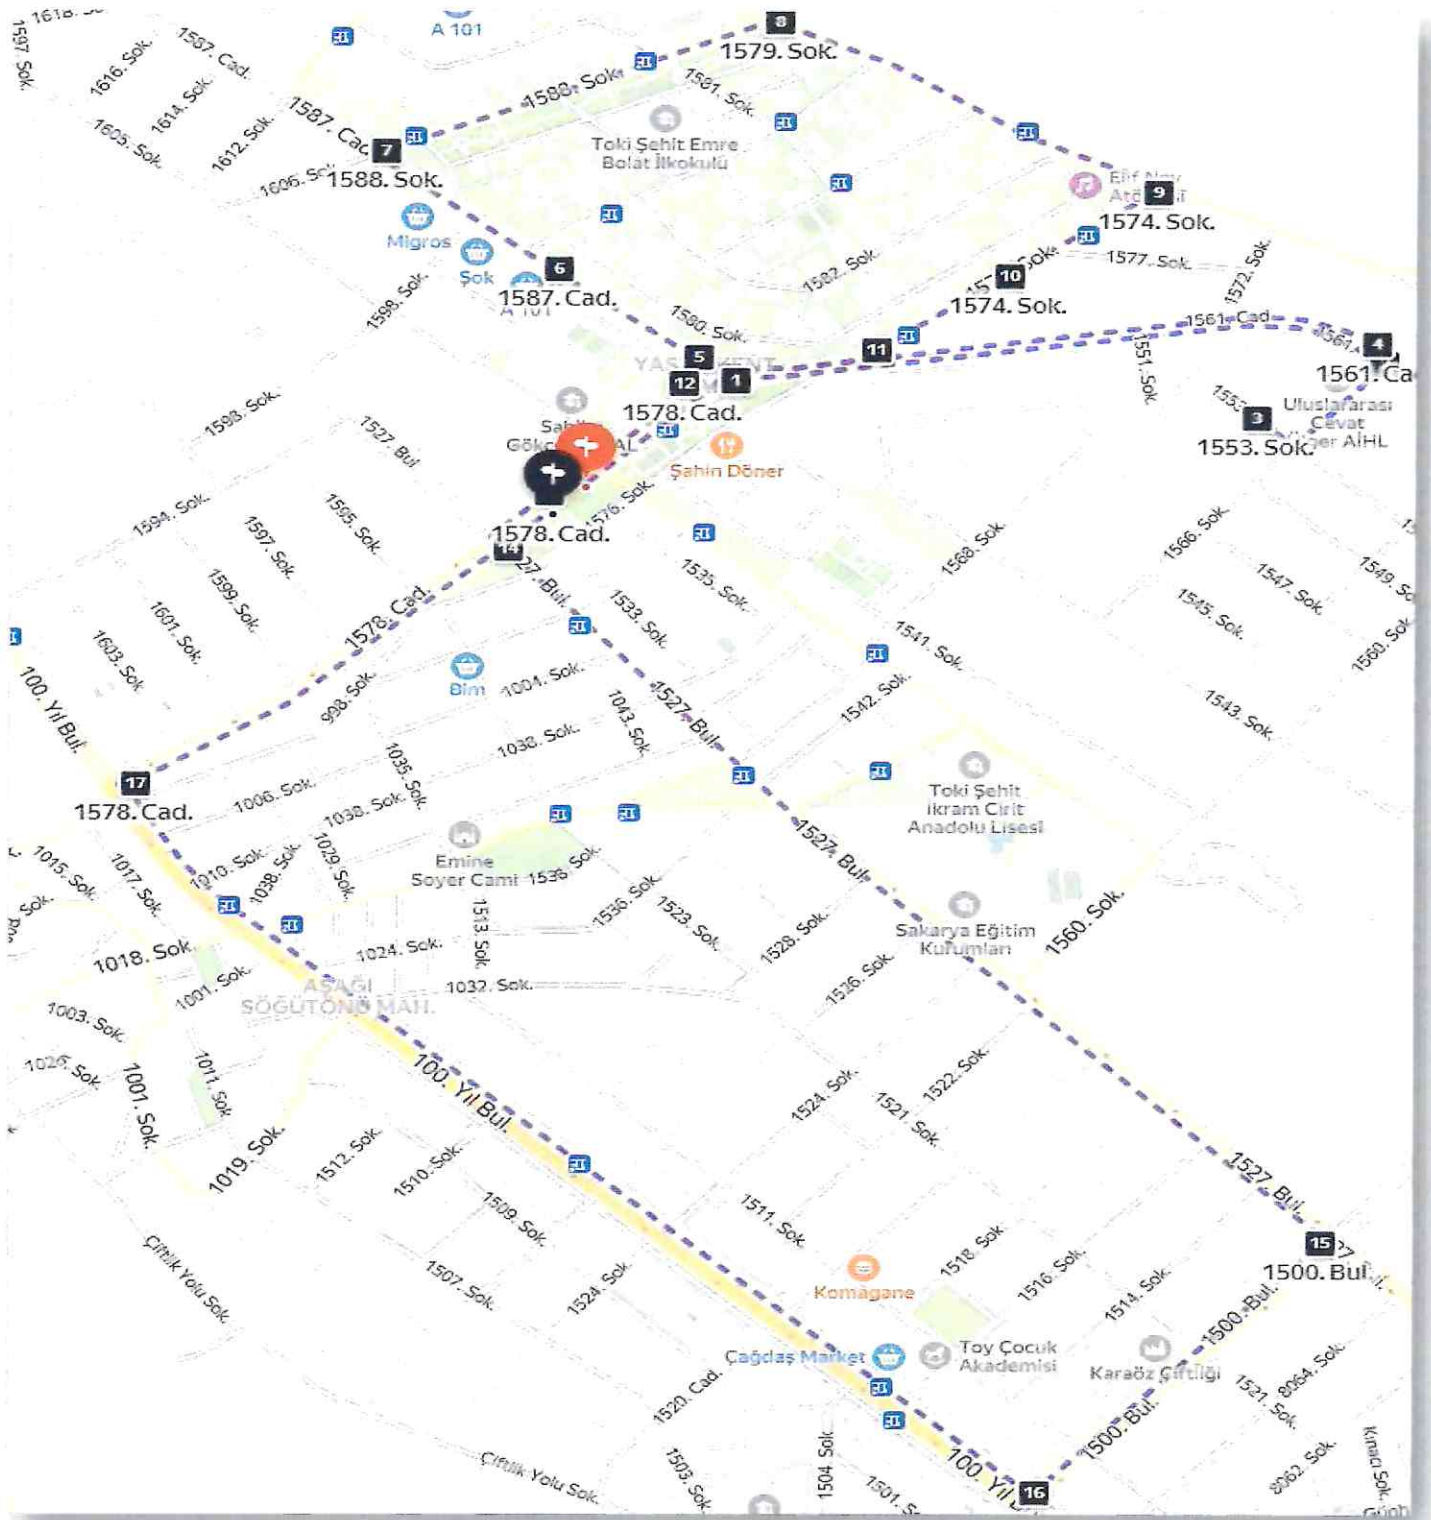

TEPEBAŞI İLÇE MİLLİ EĞİTİM MÜDÜRLÜĞÜ
MTSK / B SINIFI SERTİFİKA SINAV GÜZERGAHI

GÜZERGAH B

1. Başlangıç

1	Döner Kavşaktan 1561. Caddeye	7	Kavşaktan 1588. Sokağa Dönüş	13	25 m Geri Sürüş Uygulama
2	1566. Sokağa Dönüş	8	1579. Sokağa Dönüş	14	Kavşaktan 1527. Bulvarına Dönüş
3	L.Park Uygulama ve Geri Dönüş	9	1574. Sokağa Dönüş	15	1500. Bulvarına (Sağa) Dönüş
4	1561. Caddeden İstikametine (Sola) Dönüş	10	Ani Fren Uygulama	16	Kavşakta 100. Yıl Bulvarına Giriş (Sağa)
5	Döner Kavşaktan 1587. Caddeye Giriş	11	1561. Caddeden İstikametine (Sağa) Dönüş	17	Kavşaktan 1587. Caddeye Giriş (Sağa)
6	Gerçek Park Uygulama	12	Döner Kavşaktan 1587. Caddeye Giriş	●	Başlangıç Noktasına Dönüş