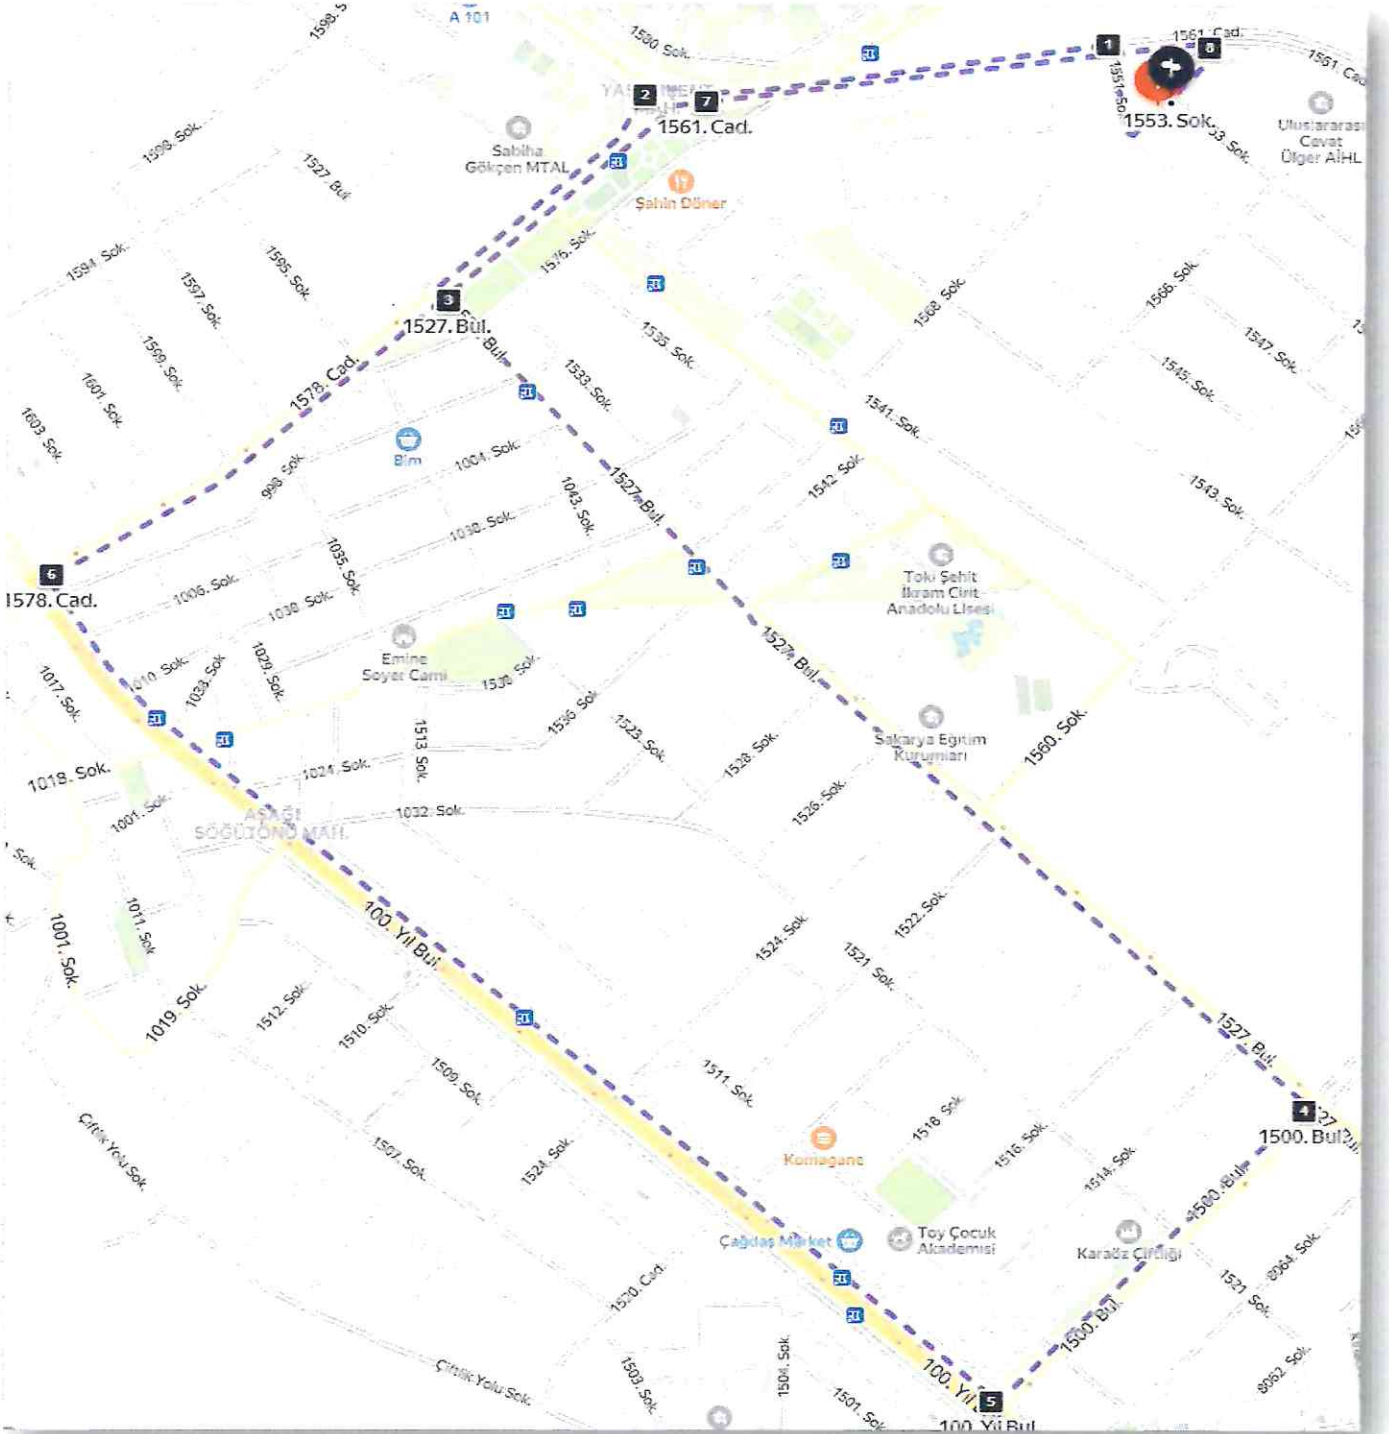

TEPEBAŞI İLÇE MİLLİ EĞİTİM MÜDÜRLÜĞÜ
MTSK / A - A1 - A2 SINIFI
SERTİFİKA SINAVI A GÜZERGAHI

GÜZERGAH A

- 1551. Sokak Motosiklet Başlangıç
- 1 1561. Caddeye (Sola) Giriş
- 2 Döner Kavşaktan 2. Çıkışa (1578. Caddeye) Giriş
- 3 1527. Bulvara Dönüş
- 4 1500. Bulvara (Sağa) Dönüş
- 5 100. Yıl Bulvarına (Sağa) Giriş
- 6 1578. Caddeye Sağa Dönüş
- 7 Döner Kavşaktan 1. Çıkışa (1561. Caddeye) Giriş
- 8 1551. Sokağa (Sağa) Dönüş
- Başlangıç Noktasına Dönüş

TEPEBAŞI İLÇE MİLLİ EĞİTİM MÜDÜRLÜĞÜ
MTSK / A - A1 - A2 SINIFI
SERTİFİKA SINAVI B GÜZERGAHI

GÜZERGAH B

- 1551. Sokak Motosiklet Başlangıç
- 1 1561. Caddeye (Sola) Giriş
- 2 Döner Kavşağından 2. Çıkışa (1578. Caddeye) Giriş
- 3 100. Yıl Bulvarına (Sola) Giriş
- 4 1500. Bulvarına (Sola) Dönüş
- 5 1527. Bulvarına (Sağa) Dönüş
- 6 Döner Kavşağından U Dönüşü
- 7 1578. Caddeye Sağa Dönüş
- 8 1551. Sokağa (Sağa) Dönüş
- Başlangıç Noktasına Dönüş

TEPEBAŞI İLÇE MİLLİ EĞİTİM MÜDÜRLÜĞÜ
MTSK / BE-C-C1E-CE-D-D1-DE-D1E-F SINIFI
SERTİFİKA SINAVI A GÜZERGAHI

GÜZERGAH A

- 1574 Sokak üzeri başlangıç
- 1 1574. Sokaktan 1579. Sokağa Sağa Dönüş
- 2 1579. Sokaktan 1572. Sokağa Sağa Dönüş
- 3 1572. Sokaktan 1561. Caddeye Sağa Dönüş
- 4 Döner Kavşaktan 2. Çıkışa (1578. Caddeye) Giriş
- 5 1527. Bulvara Dönüş
- 6 1500. Bulvara (Sağa) Dönüş
- 7 100. Yıl Bulvarına (Sağa) Giriş
- 8 1578. Sokağa Sağa Dönüş
- 9 Döner Kavşaktan 1. Çıkışa (1561. Caddeye) Giriş
- 10 1574. Sokağa (Sola) Dönüş
- Başlangıç Noktasına Geliş