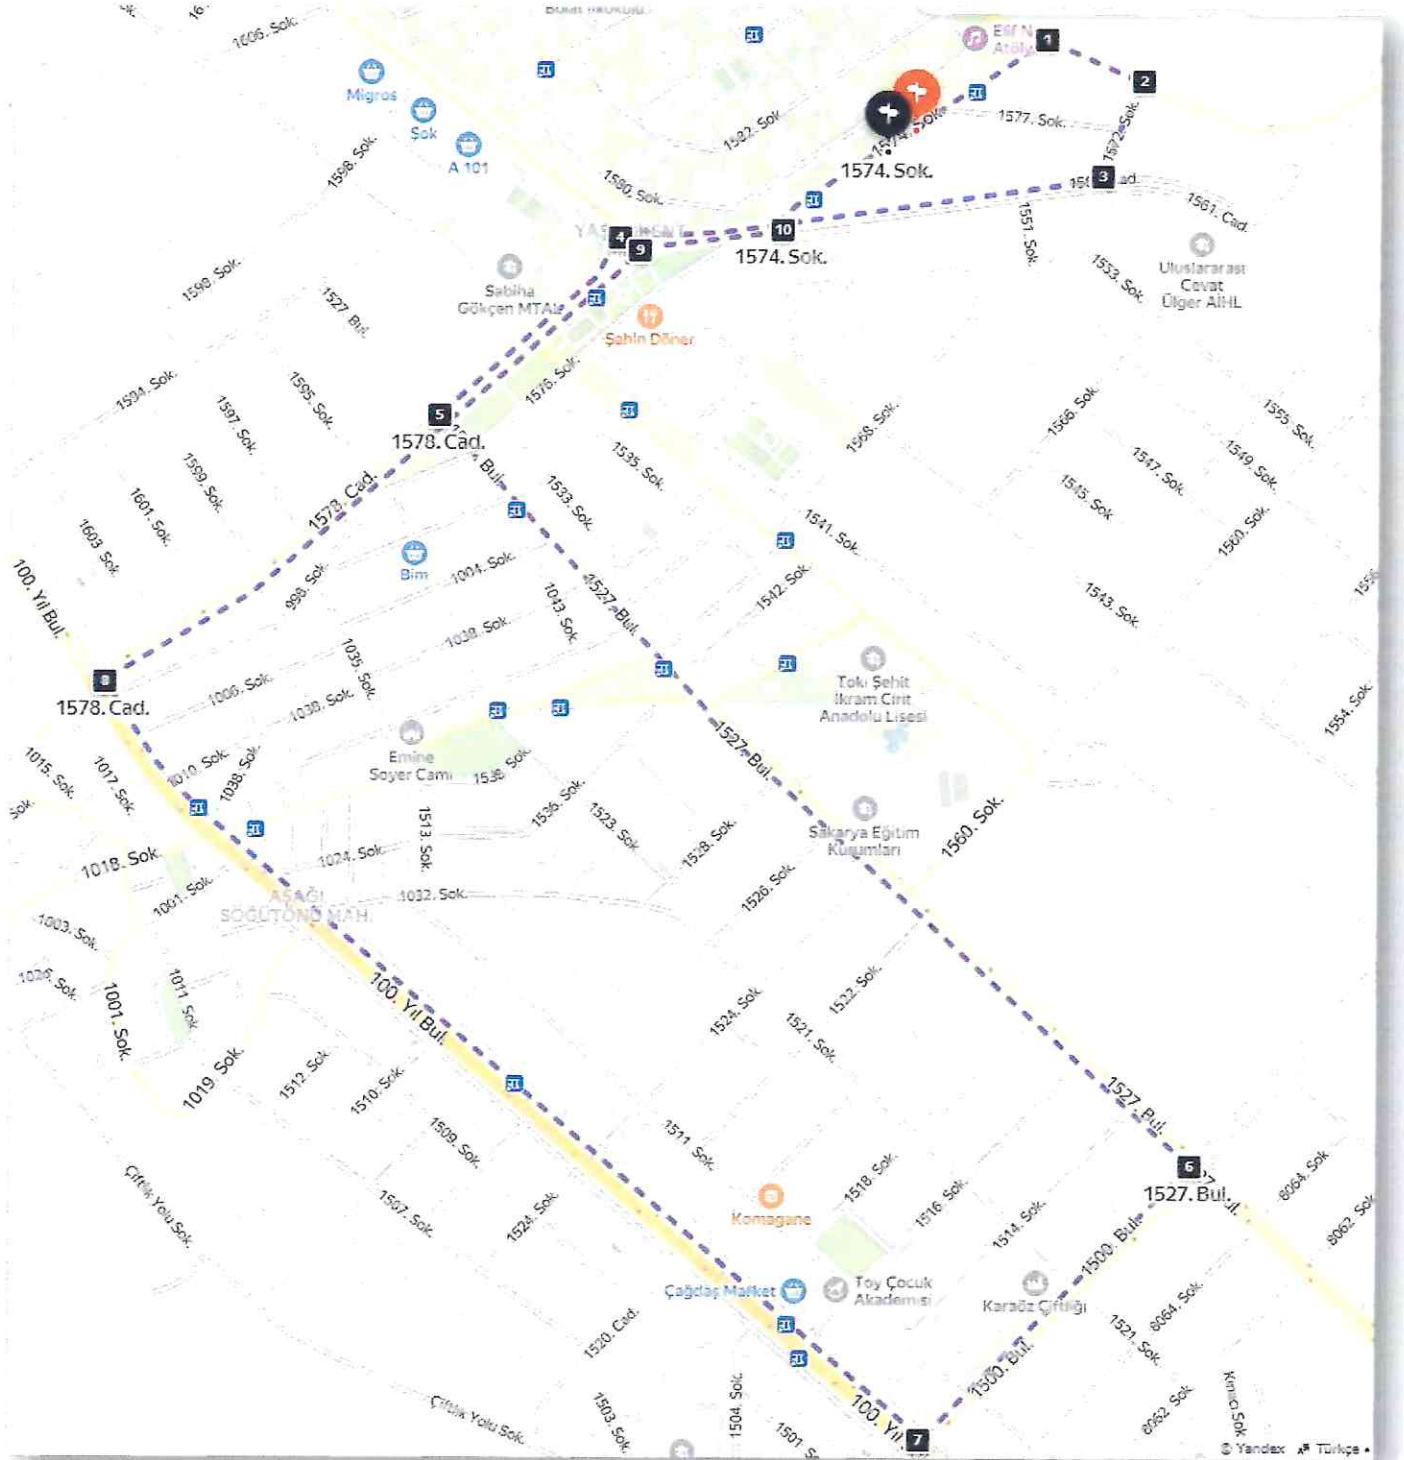

TEPEBAŞI İLÇE MİLLİ EĞİTİM MÜDÜRLÜĞÜ
MTSK / A - A1 - A2 SINIFI
SERTİFİKA SINAVI A GÜZERGAHI

GÜZERGAH A

- 1551. Sokak Motosiklet Başlangıç
- 1 1561. Caddeye (Sola) Giriş
- 2 Döner Kavşaktan 2. Çıkışa (1578. Caddeye) Giriş
- 3 1527. Bulvara Dönüş
- 4 1500. Bulvara (Sağa) Dönüş
- 5 100. Yıl Bulvarına (Sağa) Giriş
- 6 1578. Caddeye Sağa Dönüş
- 7 Döner Kavşaktan 1. Çıkışa (1561. Caddeye) Giriş
- 8 1551. Sokağa (Sağa) Dönüş
- Başlangıç Noktasına Dönüş

TEPEBAŞI İLÇE MİLLİ EĞİTİM MÜDÜRLÜĞÜ
MTSK / A - A1 - A2 SINIFI
SERTİFİKA SINAVI B GÜZERGAHI

GÜZERGAH B

- 1551. Sokak Motosiklet Başlangıç
- 1 1561. Caddeye (Sola) Giriş
- 2 Döner Kavşağından 2. Çıkışa (1578. Caddeye) Giriş
- 3 100. Yıl Bulvarına (Sola) Giriş
- 4 1500. Bulvarına (Sola) Dönüş
- 5 1527. Bulvarına (Sağa) Dönüş
- 6 Döner Kavşağından U Dönüşü
- 7 1578. Caddeye Sağa Dönüş
- 8 1551. Sokağa (Sağa) Dönüş
- Başlangıç Noktasına Dönüş

TEPEBAŞI İLÇE MİLLİ EĞİTİM MÜDÜRLÜĞÜ
MTSK / BE-C-C1E-CE-D-D1-DE-D1E-F SINIFI
SERTİFİKA SINAVI A GÜZERGAHI

GÜZERGAH A

- 1574 Sokak üzeri başlangıç
- 1 1574. Sokaktan 1579. Sokağa Sağa Dönüş
- 2 1579. Sokaktan 1572. Sokağa Sağa Dönüş
- 3 1572. Sokaktan 1561. Caddeye Sağa Dönüş
- 4 Döner Kavşaktan 2. Çıkışa (1578. Caddeye) Giriş
- 5 1527. Bulvara Dönüş
- 6 1500. Bulvara (Sağa) Dönüş
- 7 100. Yıl Bulvarına (Sağa) Giriş
- 8 1578. Sokağa Sağa Dönüş
- 9 Döner Kavşaktan 1. Çıkışa (1561. Caddeye) Giriş
- 10 1574. Sokağa (Sola) Dönüş
- Başlangıç Noktasına Geliş