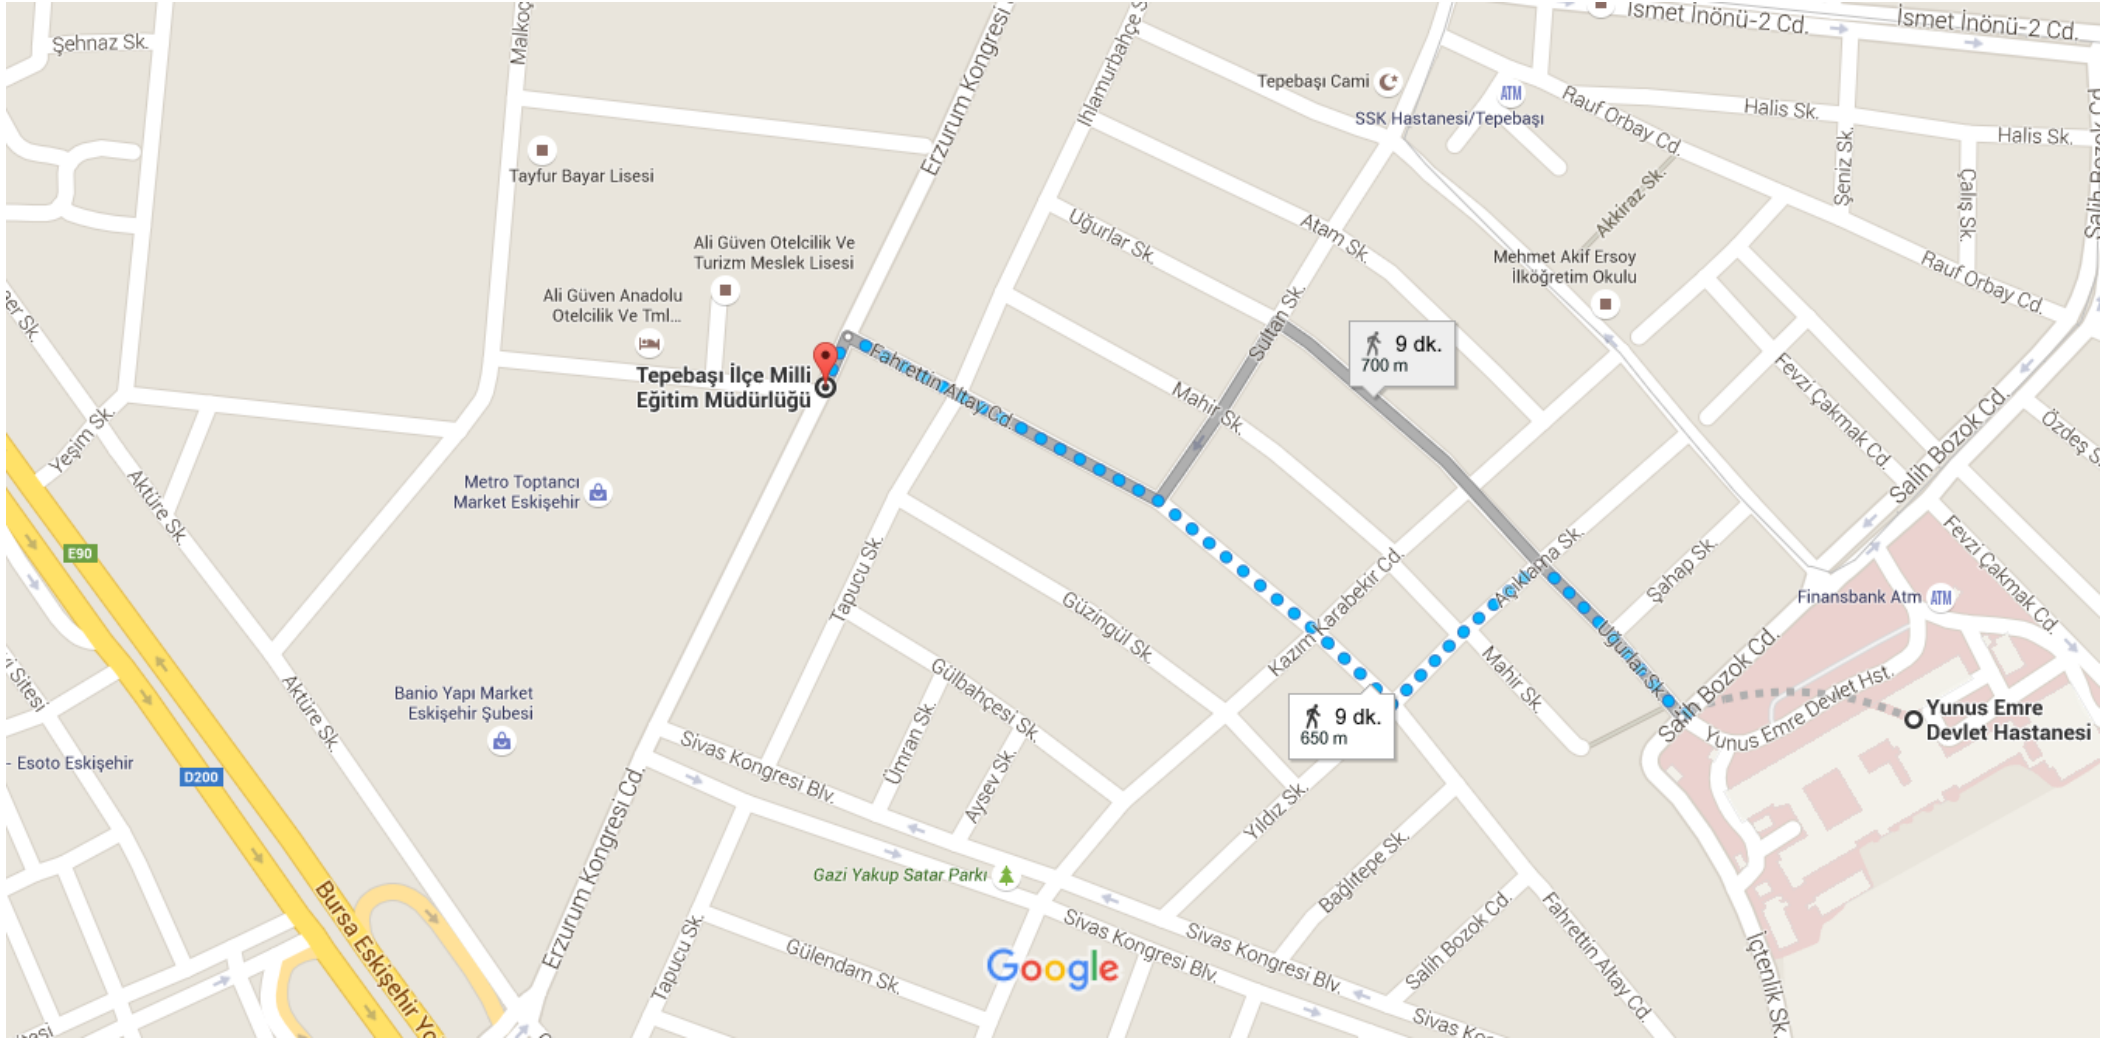

kalkış: Yunus Emre Devlet Hastanesi, Tepebaşı varış: Tepebaşı İlçe Milli Eğitim Müdürlüğü

Yaya 650 m, 9 dk.

Harita verileri ©2016 Google 100 m

via Fahrettin Altay Cd.

9 dk.

650 m

06.04.2016

kalkış: Yunus Emre Devlet Hastanesi, Tepebaşı varış: Tepebaşı İlçe Milli Eğitim Müdürlüğü - Google Haritalar

via Uğurlar Sk. ve Fahrettin Altay Cd.

9 dk.

700 m

Google Haritalar